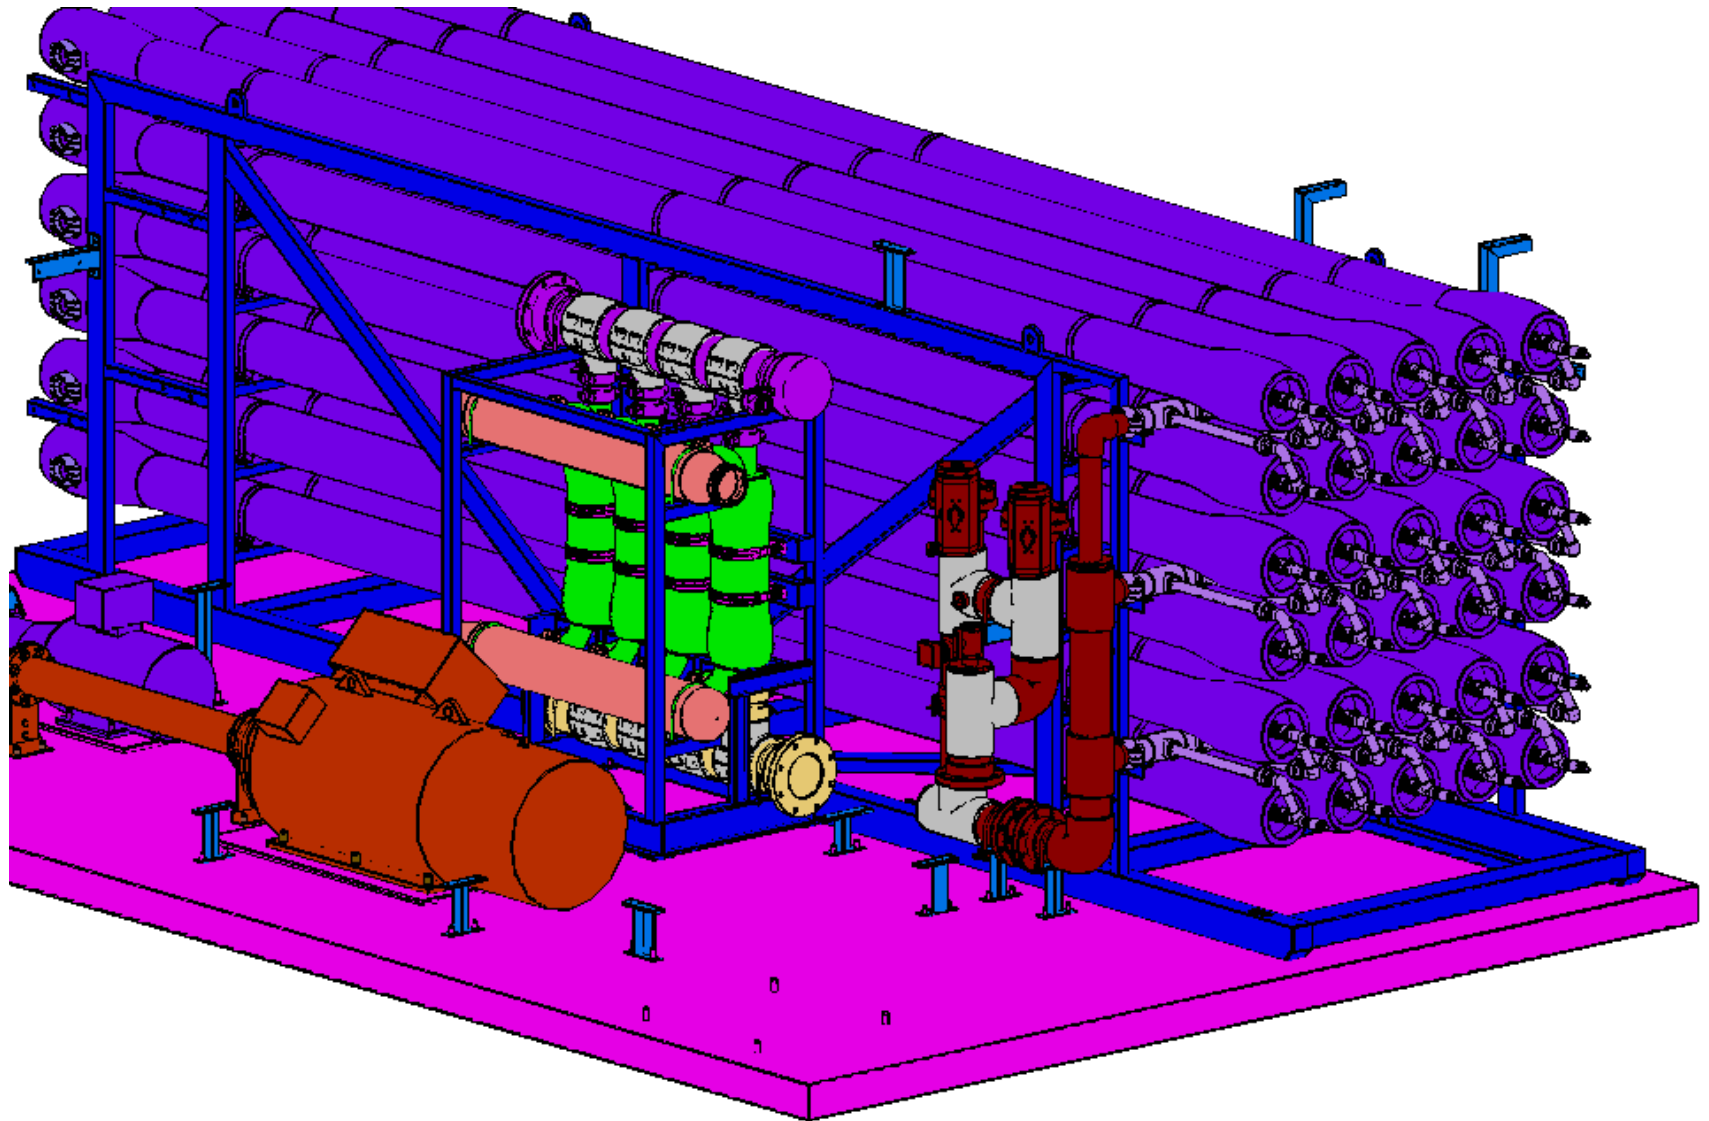

3043759 PLMB,PERM,PVC,6.0,SEAPRO 210