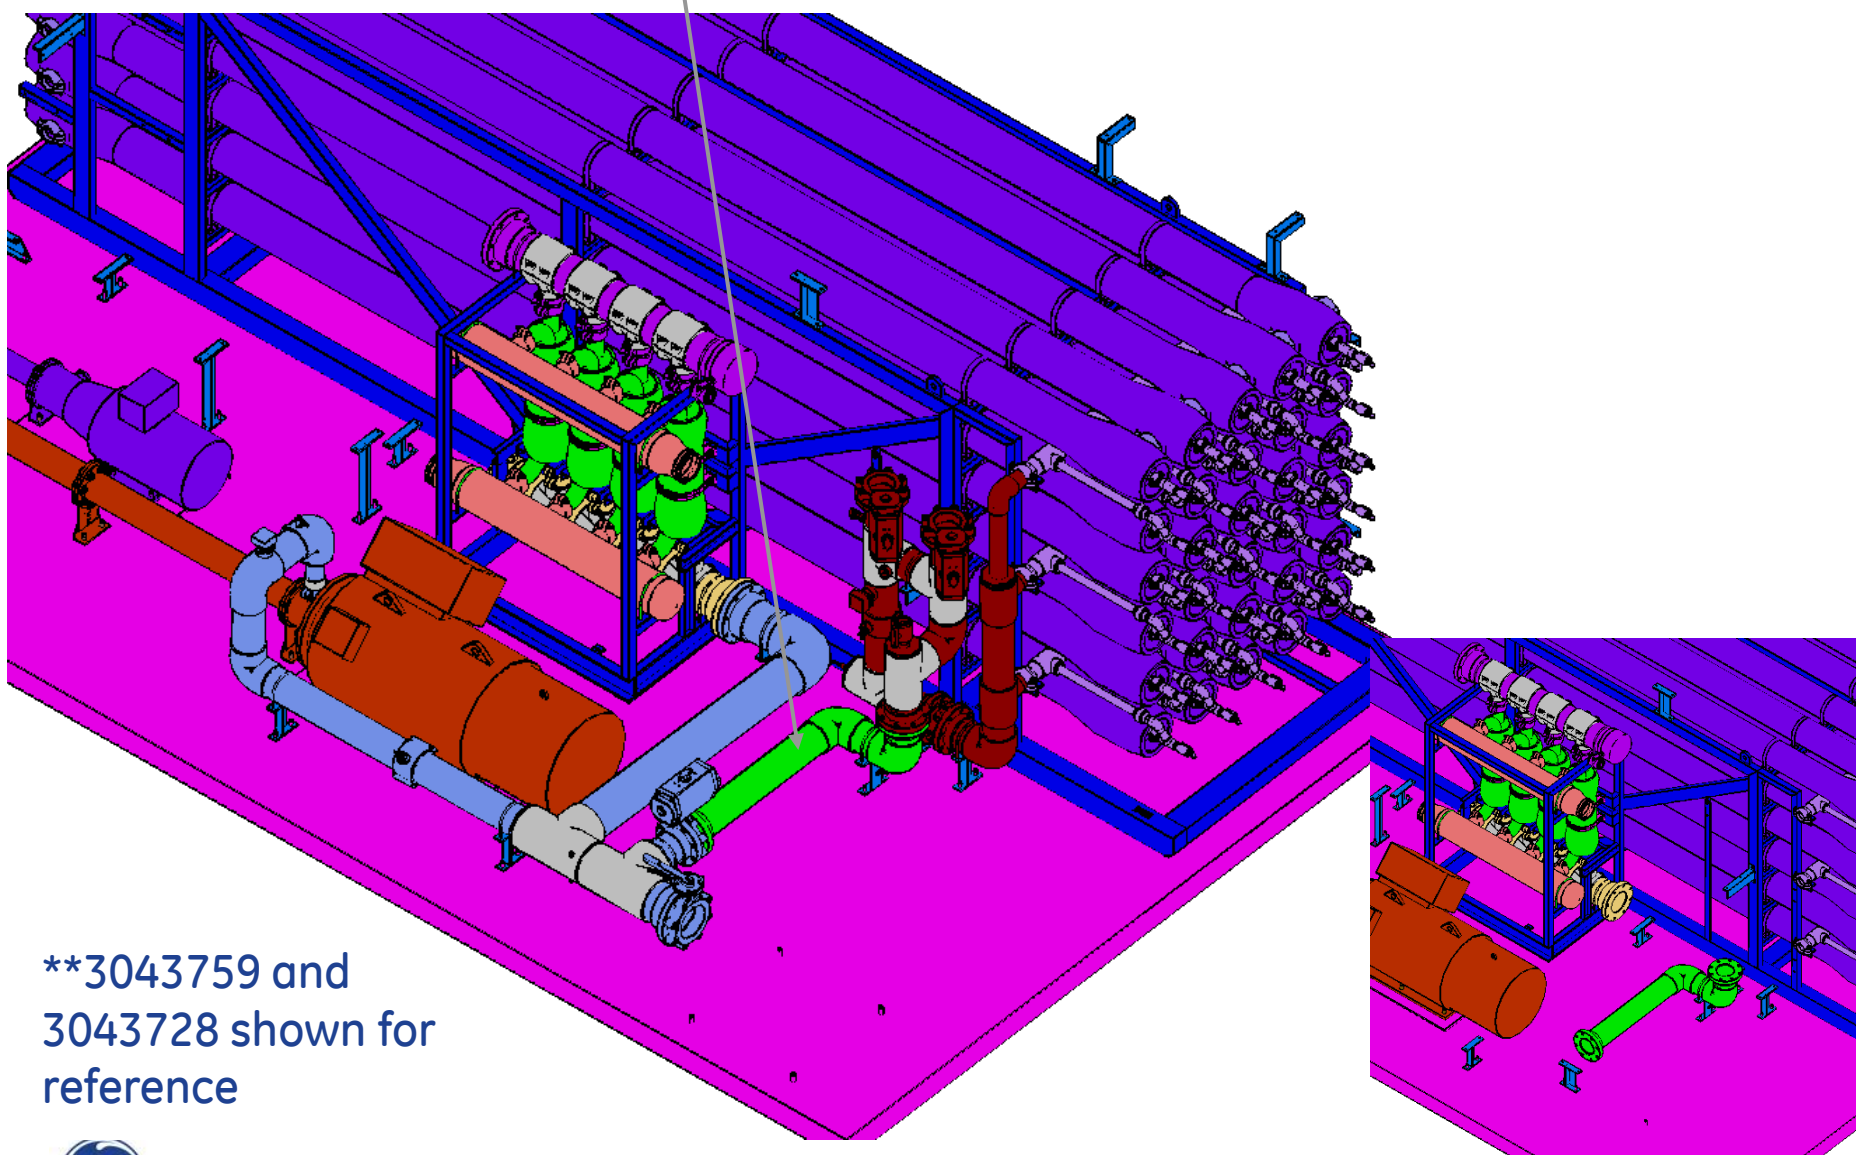

3043853 PLMB,PERM FLUSH,PVC,6.0,SEAPRO 210

**3043759 and
3043728 shown for
reference