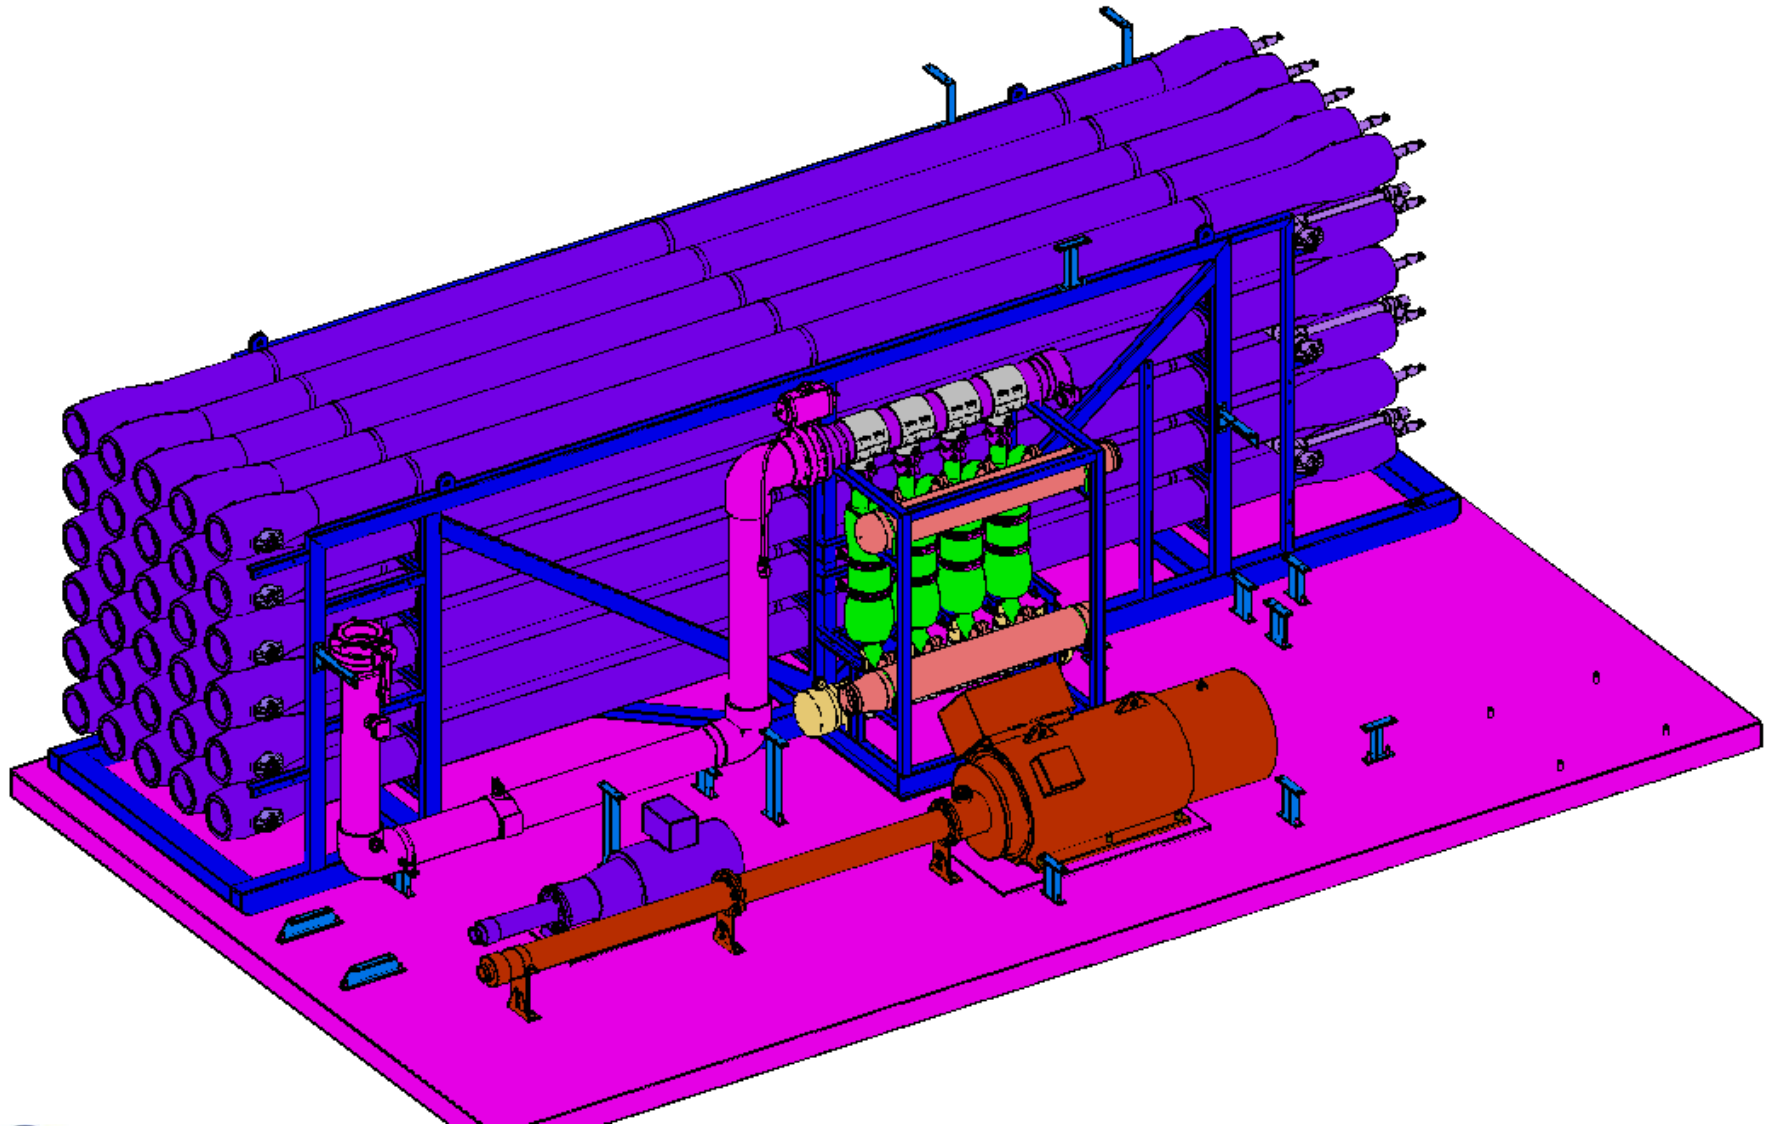

3043842 PLMB,CONC,LP,8.0,PVC,SEAPRO 210