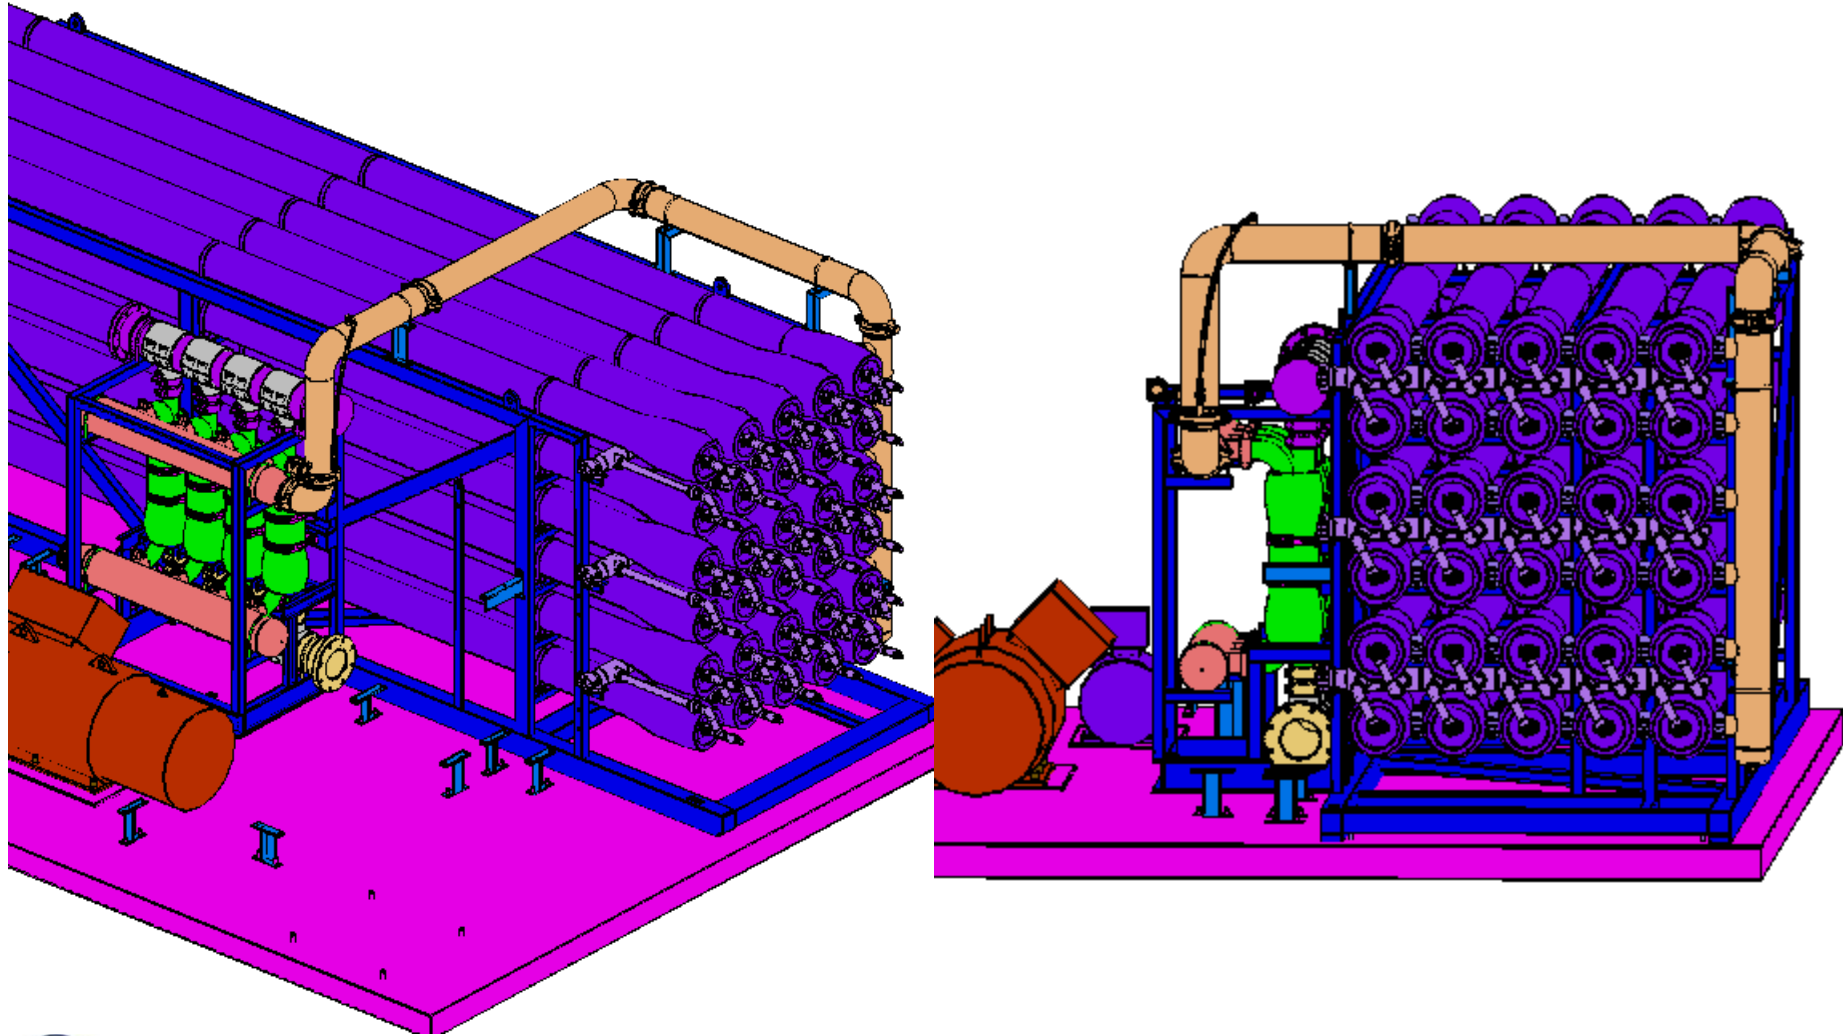

3043856 PLMB,CONC HP,3.0X6.0,2205,SEAPRO 210